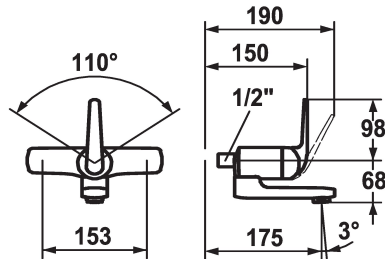

KWC DOMO Mitigeur à levier - Cuisine - Lavabo

Modell-Linie: **DOMO** | 11.062.002.000OR
Robinetteries | Robinets à monocommande

KWC-No.

122663
chromeline, AD 153, A 175

122666
chromeline, AD 153, A 225

122691
chromeline, AD 153, A 175, sans raccords

122693
chromeline, AD 153, A 225, sans raccords

- * Mitigeur à levier
- * ShieldProtect - membrane d'étanchéité
- * Bec orientable 90°
- peut être fixé par vis en cas de besoin
- Neoperl® Cascade®

- * KWC cartouche L 39 - universelle
- avec technique à disques céramique
- réglage de débit et de température continu
- limitation de température et débit
- * Raccords avec pointeaux d'arrêt 1/2" x 1/2" L 40

Données techniques

| | |
|--------------------------------------|-------------------|
| Débit | 7,5 l/min (3 bar) |
| Raccord | sans raccords |
| goulot | orientable |
| Commande | commande frontale |
| Code couleur | chromeline |
| Type d'installation | Montage mural |
| Type de robinet | 01 |
| Dimension de la hauteur | 98 |
| Groupe de bruit pour la robinetterie | yes |
| Projection A | A175 |
| Label énergétique | B |
| Connexion mesure | 153 |
| Dimension de la sortie d'eau | 68 |
| Matière | Laiton |