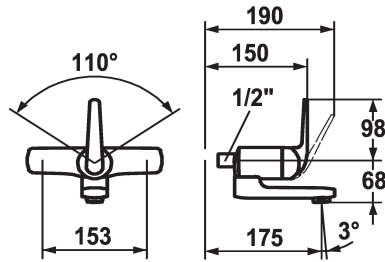

KWC DOMO Mitigeur à levier - Cuisine - Lavabo

Modell-Linie: **DOMO** | 11.062.002.000OR
Robinetteries | Robinets à monocommande

KWC-No.

122663
chromeline, AD 153, A 175

122666
chromeline, AD 153, A 225

122691
chromeline, AD 153, A 175, sans raccords

122693
chromeline, AD 153, A 225, sans raccords

- * Mitigeur à levier
- * ShieldProtect - membrane d'étanchéité
- * Bec orientable 90°
- peut être fixé par vis en cas de besoin
- Neoperl® Cascade®

- * KWC cartouche L 39 - universelle
- avec technique à disques céramique
- réglage de débit et de température continu
- limitation de température et débit
- * Raccords avec pointeaux d'arrêt 1/2" x 1/2" L 40

Données techniques

Débit	7,5 l/min (3 bar)
Raccord	sans raccords
goulot	orientable
Commande	commande frontale
Code couleur	chromeline
Type d'installation	Montage mural
Type de robinet	01
Dimension de la hauteur	98
Groupe de bruit pour la robinetterie	yes
Projection A	A175
Label énergétique	B
Connexion mesure	153
Dimension de la sortie d'eau	68
Matière	Laiton