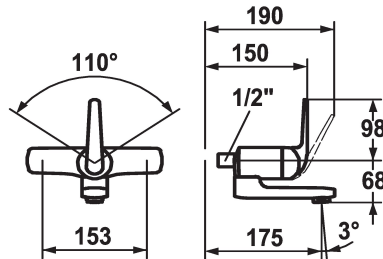

KWC DOMO

Miscelatore a leva - Cucina - Lavabo

Modell-Linie: DOMO | 11.062.002.000OR

Rubinetterie per bagni | Rubinetterie monocomando

KWC-No.

122663

chromeline, AD 153, A 175

122666

chromeline, AD 153, A 225

122691

chromeline, AD 153, A 175, senza raccordi

122693

chromeline, AD 153, A 225, senza raccordi

- Miscelatore a leva
- ShieldProtect - membrana protettiva
- Bocca orientabile 90°
- se necessario, fissabile con vite
- Neoperl® Cascade®

- KWC cartuccia L 39 - universale
- con tecnica a dischi in ceramica
- regolazione continua della portata e della temperatura
- limitazione di temperatura e di portata
- Raccordi a parete 1/2" x 1/2", serrabili L 40

Dati tecnici

Portata	7,5 l/min (3 bar)
Raccordo	senza raccordi
bocca	orientabile
Operazione	azionamento frontale
Codice colore	chromeline
Tipo di installazione	Installazione a parete
Tipo di rubinetto	01
Dimensioni in altezza	98
Classe di rumorosità	yes
Proiezione A	A175
Etichetta energetica	B
Connection measure	153
Dimensioni uscita acqua	68
Materiale	Ottone