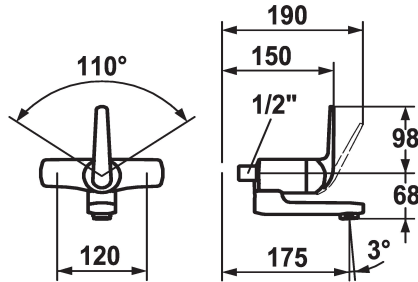

KWC DOMO

Hebelmischer - Küche - Waschtisch

Modell-Linie: DOMO | 11.062.012.000OR

Armaturen | Manuelle Armaturen

KWC-Nr.

122664
chromeline, AD 120, A 175

122667
chromeline, AD 120, A 225

122692
chromeline, AD 120, A 175, ohne Wandanschlüsse

122694
chromeline, AD 120, A 225, ohne Wandanschlüsse

- * Hebelmischer
- * ShieldProtect - Dichtmembrane
- * Schwenkauslauf 90°
- bei Bedarf mit Schraube fixierbar
- Neoperl® Cascade®

- * KWC Steuerpatrone L 39 - Universal
- mit Keramikscheibentechnik
- Auslaufmenge und Temperatur stufenlos einstellbar
- Temperatur- und Mengenbegrenzung

Technische Daten

Auslaufmenge	7,5 l/min (3 bar)
Anschluss	ohne Raccords
Auslauf	schwenkbar
Bedienung	frontbedient
Farbcode	chromeline
Installationsart	Wandmontage
Armaturtyp	Armatur
Mass Höhe	98
Armaturengeräuschgruppe	yes
Ausladung A	A 175
Energie Etikette	B
Anschluss Mass	120°
Mass-Wasseraustritt	68
Material	Messing