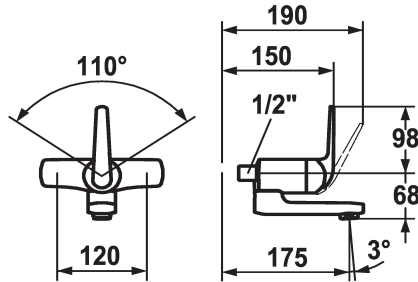

KWC DOMO

Hebelmischer - Küche - Waschtisch

Modell-Linie: **DOMO** | 11.062.012.000OR
Armaturen | Manuelle Armaturen

KWC-Nr.

122664
chromeline, AD 120, A 175

122667
chromeline, AD 120, A 225

122692
chromeline, AD 120, A 175, ohne Wandanschlüsse

122694
chromeline, AD 120, A 225, ohne Wandanschlüsse

- * Hebelmischer
- * ShieldProtect - Dichtmembrane
- * Schwenkauslauf 90°
- bei Bedarf mit Schraube fixierbar
- Neoperl® Cascade®

- * KWC Steuerpatrone L 39 - Universal
- mit Keramikscheibentechnik
- Auslaufmenge und Temperatur stufenlos einstellbar
- Temperatur- und Mengenbegrenzung

Technische Daten

Auslaufmenge	7,5 l/min (3 bar)
Anschluss	ohne Raccords
Auslauf	schwenkbar
Bedienung	frontbedient
Farbcode	chromeline
Installationsart	Wandmontage
Armaturtyp	Armatur
Mass Höhe	98
Armaturengeräuschgruppe	yes
Ausladung A	A 175
Energie Etikette	B
Anschluss Mass	120°
Mass-Wasseraustritt	68
teamNumber	725294.502
sanitasTroeschNumber	6111 569.502