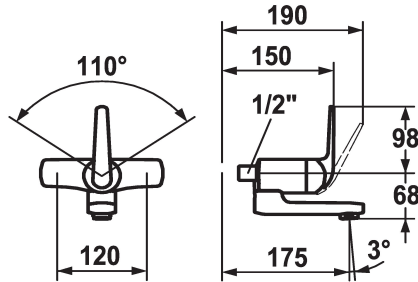

KWC DOMO

Miscelatore a leva - Cucina - Lavabo

Modell-Linie: DOMO | 11.062.012.000OR

Rubinerie per bagni | Rubinerie monocomando

KWC-No.

122664
chromeline, AD 120, A 175

122667
chromeline, AD 120, A 225

122692
chromeline, AD 120, A 175, senza raccordi

122694
chromeline, AD 120, A 225, senza raccordi

- * Miscelatore a leva
- * ShieldProtect - membrana protettiva
- * Bocca orientabile 90°
- se necessario, fissabile con vite
- Neoperl® Cascade®

- * KWC cartuccia L 39 - universale
- con tecnica a dischi in ceramica
- regolazione continua della portata e della temperatura
- limitazione di temperatura e di portata

Dati tecnici

Portata	7,5 l/min (3 bar)
Raccordo	senza raccordi
bocca	orientabile
Operazione	azionamento frontale
Codice colore	chromeline
Tipo di installazione	Installazione a parete
Tipo di rubinetto	01
Dimensioni in altezza	98
Classe di rumorosità	yes
Proiezione A	A175
Etichetta energetica	B
Connection measure	120
Dimensioni uscita acqua	68
Materiale	Ottone
teamNumber	725294.502
sanitasTroeschNumber	6111 569.502