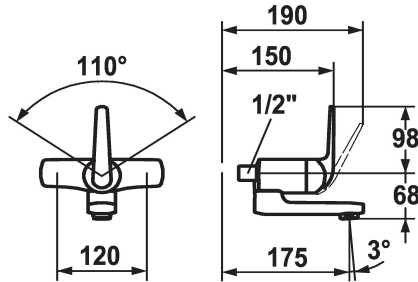

KWC DOMO Eengreepsmengkraan

Modell-Linie: DOMO | 11.062.012.000OR
Kranen | Eengreepkranen

KWC-No.

122664

122667

122692

122694

- * Eengreepsmengkraan
- * ShieldProtect - afdichtingsmembran tussen hendel en kap: bescherming van de kern van de mengkraan
- * Draaibare uitloop 90°
- kan indien nodig met schroef vastgezet worden

- Neoperl® Cascade®
- * KWC patroon L 39 - universeel
- met keramische-schijventechniek
- uitstroomvolume en temperatuur traploos instelbaar
- temperatuur- en debietbegrenzing

Technical Data

Doorstroomhoeveelheid	7,5 l/min (3 bar)
schroefverbindingen	ohne_Raccords
uitloop	schwenkbar
Bediening	frontbedient
Kleurcode	F000
Type installatie	Wandmontage
Kraan type	01
Afmeting hoogte	98
geluidsklasse	yes
Projectie A	A175
Energielabel	B
Connection measure	120
Afmetingen wateruitlaat	68