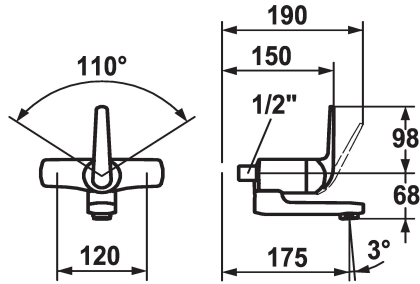

### KWC-No.

122664

122667

122692

122694

\* Eengreepsmengkraan

\* ShieldProtect - afdichtingsmembraan tussen hendel en kap: bescherming van de kern van de mengkraan

\* Draaibare uitloop 90°

- kan indien nodig met schroef vastgezet worden

- Neoperl® Cascade®

\* KWC patroon L 39 - universeel

- met keramische-schijventechniek

- uitstroomvolume en temperatuur traploos instelbaar

- temperatuur- en debietbegrenzing

### Technical Data

A\_Spout\_Spray

7.5 l/min (3 bar)

Connection

ohne\_Raccords

uitloop

schwenkbar

Handling

120

Afmetingen wateruitlaat

68