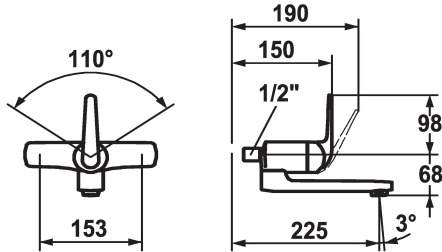

KWC DOMO

Hebelmischer - Küche - Waschtisch

Modell-Linie: **DOMO** | 11.062.003.000OR
Armaturen | Manuelle Armaturen

KWC-Nr.

122663
chromeline, AD 153, A 175

122666
chromeline, AD 153, A 225

122691
chromeline, AD 153, A 175, ohne Wandanschlüsse

122693
chromeline, AD 153, A 225, ohne Wandanschlüsse

- * Hebelmischer
- * ShieldProtect - Dichtmembrane
- * Schwenkauslauf 90°
- bei Bedarf mit Schraube fixierbar
- Neoperl® Cascade®

- * KWC Steuerpatrone L 39 - Universal
- mit Keramikscheibentechnik
- Auslaufmenge und Temperatur stufenlos einstellbar
- Temperatur- und Mengenbegrenzung

Technische Daten

| | |
|-------------------------|-------------------|
| Auslaufmenge | 7,5 l/min (3 bar) |
| Anschluss | ohne Raccords |
| Auslauf | 2 |
| Bedienung | 3 |
| Farbcode | chromeline |
| Installationsart | 2 |
| Armaturtyp | ohne Raccords 1 |
| Armaturengeräuschgruppe | yes |
| Ausladung A | A 225 |
| Energie Etikette | B |
| Anschluss Mass | 153-1 |