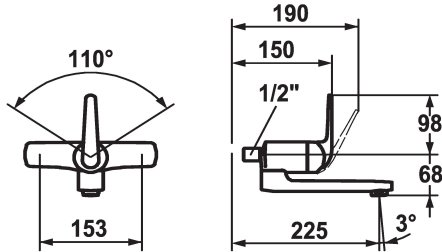

KWC DOMO Mitigeur à levier - Cuisine - Lavabo

Modell-Linie: **DOMO** | 11.062.003.000OR
Robinetteries | Robinets à monocommande

KWC-No.

122663
chromeline, AD 153, A 175

122666
chromeline, AD 153, A 225

122691
chromeline, AD 153, A 175, sans raccords

122693
chromeline, AD 153, A 225, sans raccords

- * Mitigeur à levier
- * ShieldProtect - membrane d'étanchéité
- * Bec orientable 90°
- peut être fixé par vis en cas de besoin
- Neoperl® Cascade®

- * KWC cartouche L 39 - universelle
- avec technique à disques céramique
- réglage de débit et de température continu
- limitation de température et débit

Données techniques

Débit	7,5 l/min (3 bar)
Raccord	ohne_Raccords
goulot	2
Commande	3
Code couleur	F000
Type d'installation	2
Type de robinet	01
Groupe de bruit pour la robinetterie	yes
Projection A	A225
Label énergétique	B
Connexion mesure	AD02