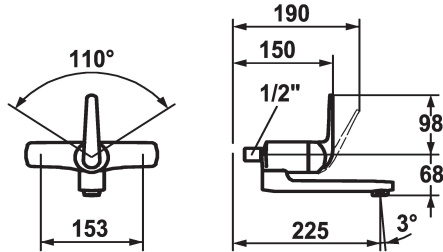

KWC DOMO Mitigeur à levier - Cuisine - Lavabo

Modell-Linie: **DOMO** | 11.062.003.000OR
Robinetteries | Robinets à monocommande

KWC-No.

122663
chromeline, AD 153, A 175

122666
chromeline, AD 153, A 225

122691
chromeline, AD 153, A 175, sans raccords

122693
chromeline, AD 153, A 225, sans raccords

- * Mitigeur à levier
- * ShieldProtect - membrane d'étanchéité
- * Bec orientable 90°
- peut être fixé par vis en cas de besoin
- Neoperl® Cascade®

- * KWC cartouche L 39 - universelle
- avec technique à disques céramique
- réglage de débit et de température continu
- limitation de température et débit

Données techniques

Débit	7,5 l/min (3 bar)
Raccord	ohne_Raccords
goulot	2
Commande	3
Code couleur	F000
Type d'installation	2
Type de robinet	01
Groupe de bruit pour la robinetterie	yes
Projection A	A225
Label énergétique	B
Connexion mesure	AD02
teamNumber	725276.502
sanitasTroeschNumber	6111 566.502