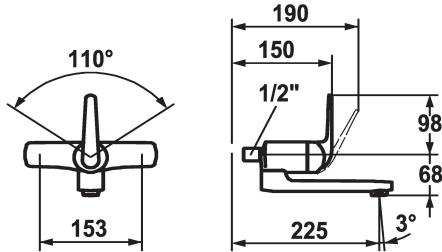

## KWC DOMO

Miscelatore a leva - Cucina - Lavabo

Modell-Linie: **DOMO** | 11.062.003.000OR

Rubinerterie per bagni | Rubinerterie monocomando

### KWC-No.

**122663**

chromeline, AD 153, A 175

**122666**

chromeline, AD 153, A 225

**122691**

chromeline, AD 153, A 175, senza raccordi

**122693**

chromeline, AD 153, A 225, senza raccordi

- \* Miscelatore a leva
- \* ShieldProtect - membrana protettiva
- \* Bocca orientabile 90°
- se necessario, fissabile con vite
- Neoperl® Cascade®

- \* KWC cartuccia L 39 - universale
- con tecnica a dischi in ceramica
- regolazione continua della portata e della temperatura
- limitazione di temperatura e di portata

### Dati tecnici

Portata	7,5 l/min (3 bar)
Raccordo	ohne_Raccords
bocca	2
Operazione	3
Codice colore	F000
Tipo di installazione	2
Tipo di rubinetto	01
Classe di rumorosità	yes
Proiezione A	A225
Etichetta energetica	B
Connection measure	AD02