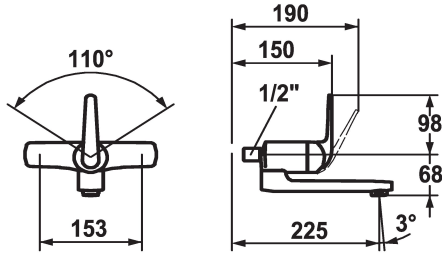

## KWC DOMO Eengreepsmengkraan

Modell-Linie: **DOMO** | 11.062.003.000OR  
Kranen | Eengreepkranen

### KWC-No.

122663

122666

122691

122693

- \* Eengreepsmengkraan
- \* ShieldProtect - afdichtingsmembraan tussen hendel en kap: bescherming van de kern van de mengkraan
- \* Draaibare uitloop 90°
- kan indien nodig met schroef vastgezet worden

- Neoperl® Cascade®
- \* KWC patroon L 39 - universeel
- met keramische-schijventechniek
- uitstroomvolume en temperatuur traploos instelbaar
- temperatuur- en debietbegrenzing

### Technical Data

Doorstroomhoeveelheid	7,5 l/min (3 bar)
schroefverbindingen	ohne_Raccords
uitloop	2
Bediening	3
Kleurcode	F000
Type installatie	2
Kraan type	01
geluidsklasse	yes
Projectie A	A225
Energielabel	B
Connection measure	AD02