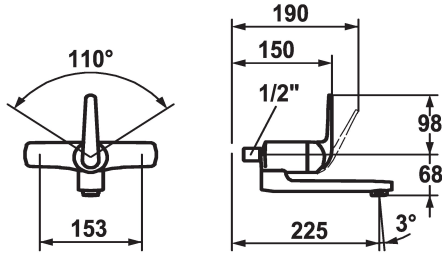

KWC DOMO Eengreepsmengkraan

Modell-Linie: DOMO | 11.062.003.000OR
Kranen | Eengreepkranen

KWC-No.

122663

122666

122691

122693

- * Eengreepsmengkraan
- * ShieldProtect - afdichtingsmembraan tussen hendel en kap: bescherming van de kern van de mengkraan
- * Draaibare uitloop 90°
- kan indien nodig met schroef vastgezet worden

- Neoperl® Cascade®
- * KWC patroon L 39 - universeel
- met keramische-schijventechniek
- uitstroomvolume en temperatuur traploos instelbaar
- temperatuur- en debietbegrenzing

Technical Data

A_Spout_Spray