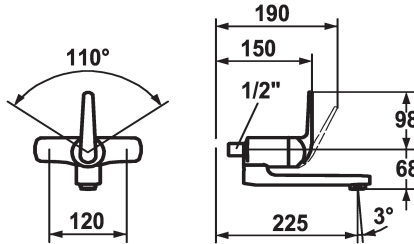

KWC DOMO Hebelmischer - Küche - Waschtisch

Modell-Linie: **DOMO** | 11.062.013.0000R
Armaturen | Manuelle Armaturen

KWC-Nr.

122664
chromeline, AD 120, A 175

122667
chromeline, AD 120, A 225

122692
chromeline, AD 120, A 175, ohne Wandanschlüsse

122694
chromeline, AD 120, A 225, ohne Wandanschlüsse

- * Hebelmischer
- * ShieldProtect - Dichtmembrane
- * Schwenkauslauf 90°
- bei Bedarf mit Schraube fixierbar
- Neoperl® Cascade®

- * KWC Steuerpatrone L 39 - Universal
- mit Keramikscheibentechnik
- Auslaufmenge und Temperatur stufenlos einstellbar
- Temperatur- und Mengenbegrenzung

Technische Daten

Auslaufmenge	7,5 l/min (3 bar)
Anschluss	ohne Raccords
Auslauf	2
Bedienung	3
Farbcode	chromeline
Installationsart	2
Armaturtyp	ohne Raccords 1
Armaturengeräuschgruppe	yes
Ausladung A	A 225
Energie Etiketete	B
Anschluss Mass	120-1