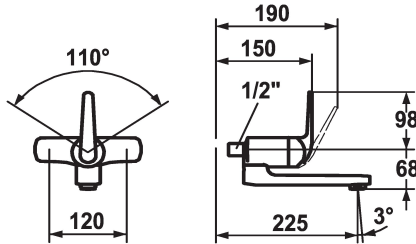

## KWC DOMO

Miscelatore a leva - Cucina - Lavabo

Modell-Linie: DOMO | 11.062.013.0000R

Rubinetterie per bagni | Rubinetterie monocomando

### KWC-No.

**122664**

chromeline, AD 120, A 175

**122667**

chromeline, AD 120, A 225

**122692**

chromeline, AD 120, A 175, senza raccordi

**122694**

chromeline, AD 120, A 225, senza raccordi

- \* Miscelatore a leva
- \* ShieldProtect - membrana protettiva
- \* Bocca orientabile 90°
- se necessario, fissabile con vite
- Neoperl® Cascade®

- \* KWC cartuccia L 39 - universale
- con tecnica a dischi in ceramica
- regolazione continua della portata e della temperatura
- limitazione di temperatura e di portata

### Dati tecnici

Portata	7,5 l/min (3 bar)
Raccordo	ohne_Raccords
bocca	2
Operazione	3
Codice colore	F000
Tipo di installazione	2
Tipo di rubinetto	01
Classe di rumorosità	yes
Proiezione A	A225
Etichetta energetica	B
Connection measure	AD06
teamNumber	725295.502
sanitasTroeschNumber	6111 570.502