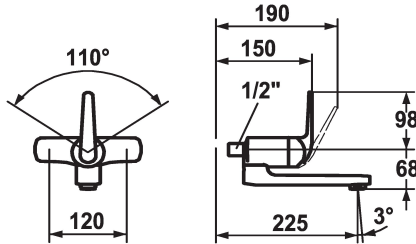

KWC DOMO Eengreepsmengkraan

Modell-Linie: **DOMO** | 11.062.013.0000R
Kranen | Eengreepkranen

KWC-No.

122664

122667

122692

122694

- * Eengreepsmengkraan
- * ShieldProtect - afdichtingsmembraan tussen hendel en kap: bescherming van de kern van de mengkraan
- * Draaibare uitloop 90°
- kan indien nodig met schroef vastgezet worden

- Neoperl® Cascade®
- * KWC patroon L 39 - universeel
- met keramische-schijventechniek
- uitstroomvolume en temperatuur traploos instelbaar
- temperatuur- en debietbegrenzing

Technical Data

Doorstroomhoeveelheid	7,5 l/min (3 bar)
schroefverbindingen	ohne_Raccords
uitloop	2
Bediening	3
Kleurcode	F000
Type installatie	2
Kraan type	01
geluidsklasse	yes
Projectie A	A225
Energielabel	B
Connection measure	AD06