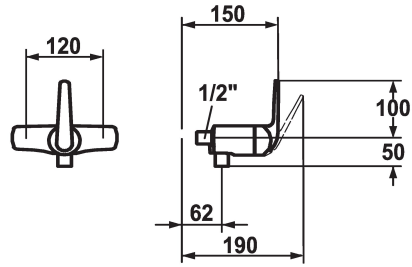

KWC DOMO Hebelmischer - Dusche

Modell-Linie: **DOMO** | 21.062.050.000G
Duscharmaturen | Konventionelle Dusche

KWC-Nr.

122668
chromeline, AD 120, mit Brause und Schlauch

122695
chromeline, AD 120, ohne Wandanschlüsse, ohne Brause, Schlauch und Halter

122669
chromeline, AD 120, ohne Brausegarnitur

* Hebelmischer
* ShieldProtect - Dichtmembrane
* KWC Steuerpatrone L 39 - Universal

- mit Keramikscheibentechnik
- Auslaufmenge und Temperatur stufenlos einstellbar
- Temperatur- und Mengenbegrenzung

Technische Daten

Brausenabgang: Auslaufmenge

18 l/min (3bar)

Anschluss

ohne Raccords

Brausegarnitur

3

Bedienung