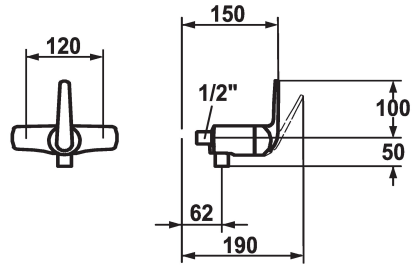

## KWC DOMO Hebelmischer - Dusche

Modell-Linie: **DOMO** | 21.062.050.000G  
Duscharmaturen | Konventionelle Dusche

### KWC-Nr.

**122668**  
chromeline, AD 120, mit Brause und Schlauch

**122695**  
chromeline, AD 120, ohne Wandanschlüsse, ohne Brause, Schlauch und Halter

**122669**  
chromeline, AD 120, ohne Brausegarnitur

\* Hebelmischer  
\* ShieldProtect - Dichtmembrane  
\* KWC Steuerpatrone L 39 - Universal

- mit Keramikscheibentechnik  
- Auslaufmenge und Temperatur stufenlos einstellbar  
- Temperatur- und Mengenbegrenzung

### Technische Daten

Brausenabgang: Auslaufmenge	18 l/min (3bar)
Anschluss	ohne Raccords
Brausegarnitur	3
Bedienung	3
Farbcode	chromeline
Installationsart	2
Armatortyp	ohne Raccords1
Brausenabgang: Armaturengeräuschgruppe	yes
Energie Etikette	D Mono Batterie 1,5 V
Anschluss Mass	120-1
teamNumber	725243.502
sanitasTroeschNumber	6111 524.502