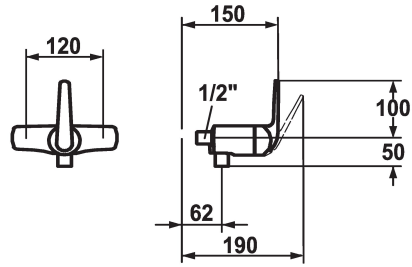

KWC DOMO Hebelmischer - Dusche

Modell-Linie: **DOMO** | 21.062.050.000GG
Duscharmaturen | Konventionelle Dusche

KWC-Nr.

122668
chromeline, AD 120, mit Brause und Schlauch

122695
chromeline, AD 120, ohne Wandanschlüsse, ohne Brause, Schlauch und Halter

122669
chromeline, AD 120, ohne Brausegarnitur

* Hebelmischer
* ShieldProtect - Dichtmembrane
* KWC Steuerpatrone L 39 - Universal

- mit Keramikscheibentechnik
- Auslaufmenge und Temperatur stufenlos einstellbar
- Temperatur- und Mengenbegrenzung

Technische Daten

Brausenabgang: Auslaufmenge

18 l/min (3bar)

Anschluss

ohne Raccords

Brausegarnitur

3

Bedienung