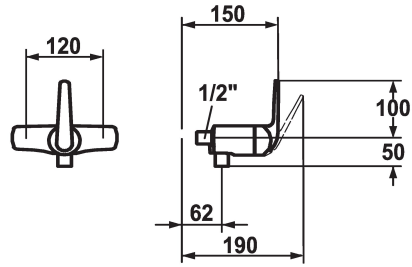

KWC DOMO Mitigeur à levier - Douche

Modell-Linie: **DOMO** | 21.062.050.0000G
Douches | Douches manuelles

KWC-No.

122668
chromeline, AD 120, avec douchette et flexible

122695
chromeline, AD 120, sans raccords, sans douchette et flexible

122669
chromeline, AD 120, sans douchette et flexible

* Mitigeur à levier
* ShieldProtect - membrane d'étanchéité
* KWC cartouche L 39 - universelle

- avec technique à disques céramique
- réglage de débit et de température continu
- limitation de température et débit

Données techniques

Sortie de douchette: Débit	18 l/min (3bar)
Raccord	ohne_Raccords
garniture de douche	3
Commande	3
Code couleur	F000
Type d'installation	2
Type de robinet	01
Sortie de douchette: Groupe de bruit pour la robinetterie	yes
Label énergétique	D pile 1,5v
Connection mesure	AD06
teamNumber	725243.502
sanitasTroeschNumber	6111 524.502