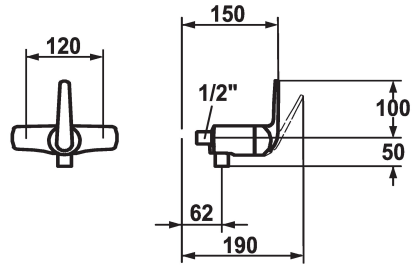

KWC DOMO Mitigeur à levier - Douche

Modell-Linie: **DOMO** | 21.062.050.0000G
Douches | Douches manuelles

KWC-No.

122668
chromeline, AD 120, avec douchette et flexible

122695
chromeline, AD 120, sans raccords, sans douchette et flexible

122669
chromeline, AD 120, sans douchette et flexible

* Mitigeur à levier
* ShieldProtect - membrane d'étanchéité
* KWC cartouche L 39 - universelle

- avec technique à disques céramique
- réglage de débit et de température continu
- limitation de température et débit

Données techniques

Sortie de douchette: Débit	18 l/min (3bar)
Raccord	ohne_Raccords
garniture de douche	3
Commande	3
Code couleur	F000
Type d'installation	2
Type de robinet	01
Sortie de douchette: Groupe de bruit pour la robinetterie	yes
Label énergétique	D pile 1,5v
Connexion mesure	AD06