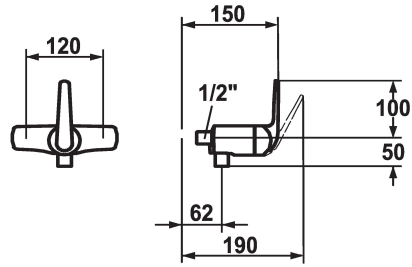

KWC DOMO Miscelatore a leva - Doccia

Modell-Linie: **DOMO** | 21.062.050.0000G
Rubinetterie per doccia | Rubinetterie monocomando per doccia

KWC-No.

122668
chromeline, AD 120, con doccia e flessibile

122695
chromeline, AD 120, senza raccordi, senza doccia e flessibile

122669
chromeline, AD 120, senza doccia e flessibile

* Miscelatore a leva
* ShieldProtect - membrana protettiva
* KWC cartuccia L 39 - universale

- con tecnica a dischi in ceramica
- regolazione continua della portata e della temperatura
- limitazione di temperatura e di portata

Dati tecnici

Uscita doccia: Portata	18 l/min (3bar)
Raccordo	ohne_Raccords
set doccia	3
Operazione	3
Codice colore	F000
Tipo di installazione	2
Tipo di rubinetto	01
Uscita doccia: Classe di rumorosità	yes
Etichetta energetica	Mono batteria 1,5V D
Connection measure	AD06
teamNumber	725243.502
sanitasTroeschNumber	6111 524.502