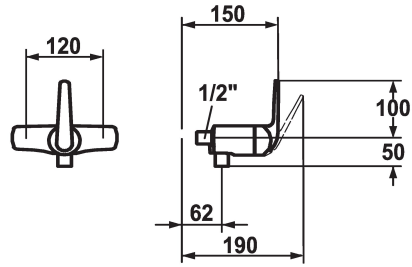

## KWC DOMO Miscelatore a leva - Doccia

**Modell-Linie: DOMO | 21.062.050.0000G**  
Rubinetterie per doccia | Rubinetterie monocomando per doccia

### KWC-No.

**122668**  
chromeline, AD 120, con doccia e flessibile

**122695**  
chromeline, AD 120, senza raccordi, senza doccia e flessibile

**122669**  
chromeline, AD 120, senza doccia e flessibile

\* Miscelatore a leva  
\* ShieldProtect - membrana protettiva  
\* KWC cartuccia L 39 - universale

- con tecnica a dischi in ceramica  
- regolazione continua della portata e della temperatura  
- limitazione di temperatura e di portata

### Dati tecnici

Uscita doccia: Portata	18 l/min (3bar)
Raccordo	ohne_Raccords
set doccia	3
Operazione	3
Codice colore	F000
Tipo di installazione	2
Tipo di rubinetto	01
Uscita doccia: Classe di rumorosità	yes
Etichetta energetica	Mono batteria 1,5V D
Connection measure	AD06