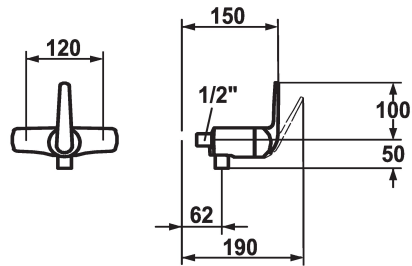

KWC DOMO Eengreepsmengkraan

Modell-Linie: **DOMO** | 21.062.050.0000G
Douches | Handdouches

KWC-No.

122668

122695
chromeline, AD 120, without wall connections, without spray head,
hose and holder

122669

* Eengreepsmengkraan
* ShieldProtect - afdichtingsmembraan tussen hendel en kap:
bescherming van de kern van de mengkraan
* KWC patroon L 39 - universeel

- met keramische-schijventechniek
- uitstroomvolume en temperatuur traploos instelbaar
- temperatuur- en debietbegrenzing

Technical Data

Vaatdouche uitloop: doorstroomhoeveelheid

18 l/min (3bar)

schroefverbindingen