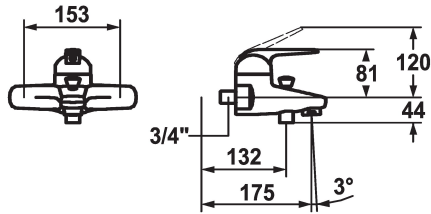

## KWC DOMO Mitigeur à levier - Baignoire

Modell-Linie: **DOMO** | 20.062.013.000GG  
Douches | Robinetteries de baignoire

### KWC-No.

**122670**  
chromeline, AD 153, A 175, avec douchette, flexible et support

**122697**  
chromeline, AD 153, A 175, sans raccords, sans douchette, flexible et support

**122671**  
chromeline, AD 153, A 175, sans douchette, flexible et support

### Données techniques

Débit	26 l/min (3 bar)
Sortie de douchette: Débit	18 l/min (3bar)
Raccord	sans raccordements
goulot	Fixe
garniture de douche	sans douchette, flexible et support
Commande	commande par le haut
Code couleur	chromeline
Type d'installation	Montage mural
Type de robinet	01
Dimension de la hauteur	120
Groupe de bruit pour la robinetterie	2
Sortie de douchette: Groupe de bruit pour la robinetterie	2
Projection A	A175
Label énergétique	C
Connexion mesure	153
Dimension de la sortie d'eau	27
Matière	Laiton