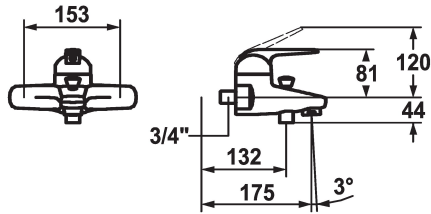

## KWC DOMO Mitigeur à levier - Baignoire

Modell-Linie: **DOMO** | 20.062.013.000GG  
Douches | Robinetteries de baignoire

### KWC-No.

**122670**  
chromeline, AD 153, A 175, avec douchette, flexible et support

**122697**  
chromeline, AD 153, A 175, sans raccords, sans douchette, flexible et support

**122671**  
chromeline, AD 153, A 175, sans douchette, flexible et support

### Données techniques

Débit	26 l/min (3 bar)
Sortie de douchette: Débit	18 l/min (3bar)
Raccord	sans raccords
goulot	Fixe
garniture de douche	sans douchette, flexible et support
Commande	commande par le haut
Code couleur	chromeline
Type d'installation	Montage mural
Type de robinet	01
Dimension de la hauteur	120
Groupe de bruit pour la robinetterie	2
Sortie de douchette: Groupe de bruit pour la robinetterie	2
Projection A	A175
Label énergétique	C
Connexion mesure	153
Dimension de la sortie d'eau	27
Matière	Laiton