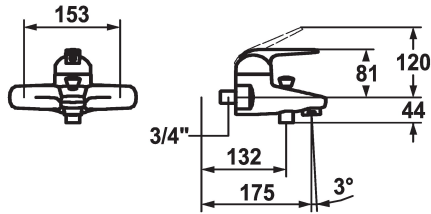

KWC DOMO Eengreepsmengkraan

Modell-Linie: DOMO | 20.062.013.0000G
Douches | Badkranen

KWC-No.

122670

122697

122671

- * Eengreepsmengkraan
- * ShieldProtect - afdichtingsmembraan tussen hendel en kap: bescherming van de kern van de mengkraan
- * Omzetting met automatische reset
- * Beveiligd tegen terugstroming
- * Vaste uitloop

- Neoperl® Perlator®
- * KWC patroon L 39 - universeel
- met keramische-schijfentechniek
- uitstroomvolume en temperatuur traploos instelbaar
- temperatuur- en debietbegrenzing

Technical Data

Doorstroomhoeveelheid	26 l/min (3 bar)
Vaatdouche uitloop: doorstroomhoeveelheid	18 l/min (3bar)
schroefverbindingen	ohne_Raccords
uitloop	fest
doucheset	ohne_Brause,_Schlauch,_Halter
Bediening	topbedient
Kleurcode	F000
Type installatie	Wandmontage
Kraan type	01
Afmeting hoogte	120
geluidsklasse	2
Vaatdouche uitloop: geluidsklasse	2
Projectie A	A175
Energielabel	C
Connection measure	153
ATT-KWC-MASS-WASSERAUSTRITT	27