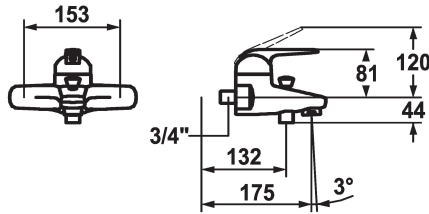

### KWC-No.

122670

122697

122671

- \* Eengreepsmengkraan
- \* ShieldProtect - afdichtingsmembraan tussen hendel en kap: bescherming van de kern van de mengkraan
- \* Omzetting met automatische reset
- \* Beveiligd tegen terugstroming
- \* Vaste uitloop

- Neoperl® Perlator®
- \* KWC patroon L 39 - universeel
- met keramische-schijventechniek
- uitstroomvolume en temperatuur traploos instelbaar
- temperatuur- en debietbegrenzing

Wandmontage

Faucet\_typ

01

Hoogteafmeting

120

G\_Acoustic\_group

2

Vaatdouche uitloop: geluidsklasse

2

Projection\_A

A175

EnergyLabelCH

C

Connection measure

153

Afmetingen wateruitlaat