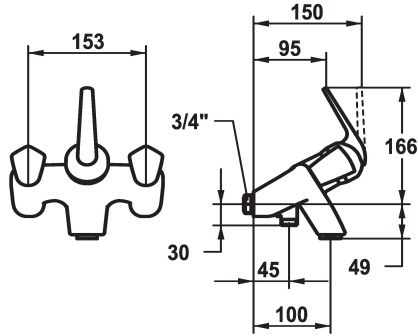

KWC DOMO Duplex Hebelmischer - Wanne

Modell-Linie: **DOMO** | 20.066.012.0000G
Duscharmaturen | Wannenmischer

KWC-Nr.

122682
chromeline, AD 153, A 155, mit Brause, Schlauch und Halter

122683
chromeline, AD 153, A 155, ohne Wandanschlüsse, ohne Brause, Schlauch und Halter

122706
chromeline, AD 153, A 155, ohne Brause, Schlauch und Halter

* Duplex Hebelmischer
* Mit Rohrunterbrecher
* ShieldProtect - Dichtmembrane
* Eigensicher gegen Rückfließen
* Auslauf fest
- Neoperl® Cascade®

* Dusche: KWC Steuerpatrone L39 - Universal
- mit Keramikscheibentechnik
- Auslaufmenge und Temperatur stufenlos einstellbar
- Temperatur- und Mengenbegrenzung
* Wanne: Flachtellerventiloberteile M20 x 1.25, Kunststoff-Griffe, abziehbar

27 l/min (3 bar)
22 l/min (3bar)
ohne Raccords
yes
G 3/8"1
3
chromeline
2
G 1/2"1
yes
yes
A 155
D Mono Batterie 1,5 V
153-1