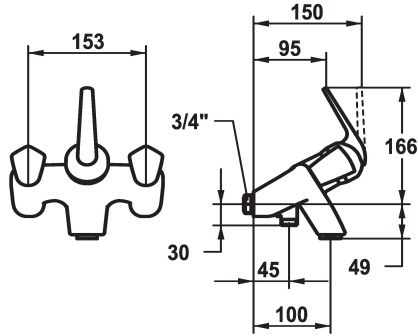

## KWC DOMO Mitigeur à levier DUPLEX - Baignoire

Modell-Linie: **DOMO** | 20.066.012.0000G  
Douches | Robinetteries de baignoire

### KWC-No.

**122682**  
chromeline, AD 153, A 155, avec douchette, flexible et support

**122683**  
chromeline, AD 153, A 155, sans douchette, flexible et support

**122706**  
chromeline, AD 153, A 155, sans raccords, sans douchette, flexible et support

- \* Mitigeur à levier DUPLEX
- \* Avec disconnecteur
- \* ShieldProtect - membrane d'étanchéité
- \* Anti-refoulement intégré
- \* Bec fixe
- Neoperl® Cascade®

- \* Douche: KWC cartouche L 39 - universelle
- avec technique à disques céramique
- réglage de débit et de température continu
- limitation de température et débit
- \* Bain: têtes plate M20 x 1.25, poignée plastique, déboîtable

### Données techniques

Débit	27 l/min (3 bar)
Sortie de douchette: Débit	22 l/min (3bar)
Raccord	ohne_Raccords
goulot	yes
garniture de douche	4
Commande	3
Code couleur	F000
Type d'installation	2
Type de robinet	02
Groupe de bruit pour la robinetterie	yes
Sortie de douchette: Groupe de bruit pour la robinetterie	yes
Projection A	A155
Label énergétique	D pile 1,5v
Connexion mesure	AD02