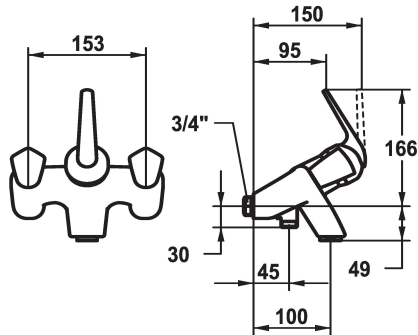

KWC DOMO

Miscelatore a leva DUPLEX - Vasca

Modell-Linie: DOMO | 20.066.012.0000G

Rubinetterie per doccia | Rubinetterie per vasca da bagno

KWC-No.

122682

chromeline, AD 153, A 155, con doccia, flessibile e supporto

122683

chromeline, AD 153, A 155, senza doccia, flessibile e supporto

122706

chromeline, AD 153, A 155, senza raccordi, senza doccia, flessibile e supporto

- * Miscelatore a leva DUPLEX
- * Con valvola di non ritorno
- * ShieldProtect - membrana protettiva
- * Con sicurezza antiriflusso
- * Bocca fissa
- Neoperl® Cascade®

- * Doccia: KWC cartuccia L 39 - universale
- con tecnica a dischi in ceramica
- regolazione continua della portata e della temperatura
- limitazione di temperatura e di portata
- * Vasca: vitone con piattello M20 x 1.25, maniglie di plastica, estraibili

Dati tecnici

Portata	27 l/min (3 bar)
Uscita doccia: Portata	22 l/min (3bar)
Raccordo	ohne_Raccords
bocca	yes
set doccia	4
Operazione	3
Codice colore	F000
Tipo di installazione	2
Tipo di rubinetto	02
Classe di rumorosità	yes
Uscita doccia: Classe di rumorosità	yes
Proiezione A	A155
Etichetta energetica	Mono batteria 1,5V D
Connection measure	AD02
teamNumber	725202.502
sanitasTroeschNumber	6111 506.502