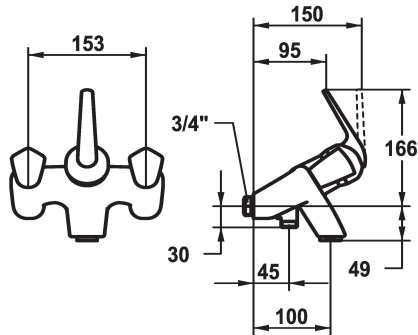

KWC DOMO Eengreepsmengkraan duplex

Modell-Linie: DOMO | 20.066.012.0000G
Douches | Badkranen

KWC-No.

122682

122683

122706

- * Eengreepsmengkraan duplex
Met buisonderbreker
- * ShieldProtect - afdichtingsmembraan tussen hendel en kap:
bescherming van de kern van de mengkraan
- * Beveiligd tegen terugstroming
- * Vaste uitloop

- Neoperl® Cascade®
- * Douche: KWC patroon L 39 - universeel
- met keramische-schijventechniek
- uitstroomvolume en temperatuur traploos instelbaar
- temperatuur- en debietbegrenzing
- * Bad: platte dichtingen M20 x 1.25, kunststof grepen, afneembaar

Technical Data

Doorstroomhoeveelheid

27 l/min (3 bar)

Vaatdouche uitloop: doorstroomhoeveelheid

22 l/min (3bar)

schroefverbindingen

ohne_Raccords

uitloop