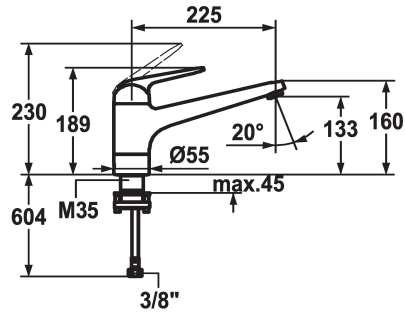

KWC DOMO

Hebelmischer - Küche - wegnehmbar

Modell-Linie: DOMO | 10.061.043.000FL
Armaturen | Manuelle Armaturen

KWC-Nr.

122725
chromeline, A 225, flexible Anschlusschläuche

- * Hebelmischer
- * Wegnehmbar für Unterfenstermontage - Einbaumaß 60 mm
- * ShieldProtect - Dichtmembrane
- * Eigensicher gegen Rückfließen
- * Schwenkauslauf 160°
- Neoperl® Cascade®
- * KWC Steuerpatrone L 39 - Universal

- mit Keramikscheibentechnik
- Auslaufmenge und Temperatur stufenlos einstellbar
- Temperatur- und Mengenbegrenzung
- * Flexible Anschlusschläuche 3/8"
- * Befestigung mit Gewindestutzen M35 x 1.5 (Vormontagesockel)
- Tischbohrung ø35 - 37 mm

Technische Daten

Auslaufmenge	12 l/min (3 bar)
Anschluss	Flexible Anschlusschläuche
Auslauf	schwenkbar
wegnehmbar	wegnehmbar
Bedienung	topbedient
Farbcode	chromeline
Installationsart	Standmontage
Armaturtyp	Armatur
Mass Höhe	189
Armaturengeräuschgruppe	yes
Ausladung A	A 225
Energie Etikette	C
Mass-Wasseraustritt	133
Material	Messing