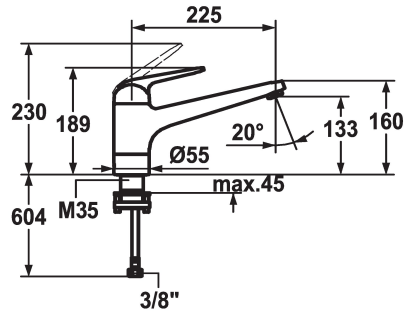

KWC DOMO

Hebelmischer - Küche - wegnehmbar

Modell-Linie: DOMO | 10.061.043.000FL
Armaturen | Manuelle Armaturen

KWC-Nr.

122725

chromeline, A 225, flexible Anschlusschläuche

- * Hebelmischer
- * Wegnehmbar für Unterfenstermontage - Einbaumaß 60 mm
- * ShieldProtect - Dichtmembrane
- * Eigensicher gegen Rückfließen
- * Schwenkauslauf 160°
- Neoperl® Cascade®
- * KWC Steuerpatrone L 39 - Universal

- mit Keramikscheibentechnik
- Auslaufmenge und Temperatur stufenlos einstellbar
- Temperatur- und Mengenbegrenzung
- * Flexible Anschlusschläuche 3/8"
- * Befestigung mit Gewindestützen M35 x 1.5 (Vormontagesockel)
- Tischbohrung ø35 - 37 mm

Technische Daten

Auslaufmenge	12 l/min (3 bar)
Anschluss	Flexible Anschlusschläuche
Auslauf	schwenkbar
wegnehmbar	wegnehmbar
Bedienung	topbedient
Farbcode	chromeline
Installationsart	Standmontage
Armaturtyp	Armatur
Mass Höhe	189
Armaturengeräuschgruppe	yes
Ausladung A	A 225
Energie Etikette	C
Mass-Wasseraustritt	133
Material	Messing
teamNumber	725336.502
sanitasTroeschNumber	6111 592.502