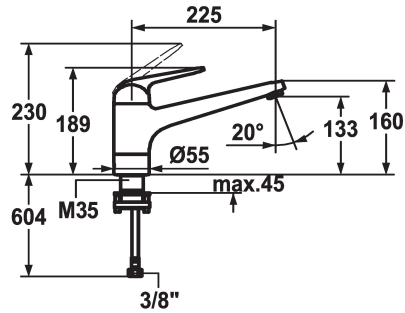

KWC DOMO

Hebelmischer - Küche - wegnehmbar

Modell-Linie: DOMO | 10.061.043.000FL

Armaturen | Manuelle Armaturen

KWC-Nr.

122725

chromeline, A 225, flexible Anschlusschläuche

- * Hebelmischer
- * Wegnehmbar für Unterfenstermontage - Einbaumaß 60 mm
- * ShieldProtect - Dichtmembrane
- * Eigensicher gegen Rückfließen
- * Schwenkauslauf 160°
- Neoperl® Cascade®
- * KWC Steuerpatrone L 39 - Universal

- mit Keramikscheibentechnik
- Auslaufmenge und Temperatur stufenlos einstellbar
- Temperatur- und Mengenbegrenzung
- * Flexible Anschlusschläuche 3/8"
- * Befestigung mit Gewindestützen M35 x 1.5 (Vormontagesockel)
- Tischbohrung ø35 - 37 mm

Technische Daten

Auslaufmenge	12 l/min (3 bar)
Anschluss	Flexible Anschlusschläuche
Auslauf	schwenkbar
wegnehmbar	wegnehmbar
Bedienung	topbedient
Farbcode	chromeline
Installationsart	Standmontage
Armaturtyp	Armatur
Mass Höhe	189
Armaturengeräuschgruppe	yes
Ausladung A	A 225
Energie Etikette	C
Mass-Wasseraustritt	133
Material	Messing