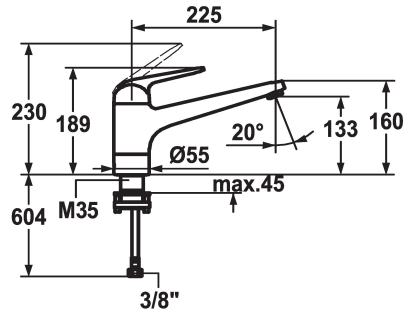

KWC DOMO

Mitigeur à levier - Cuisine - déboîtable

Modell-Linie: DOMO | 10.061.043.000FL
 Robinetteries | Robinets à monocommande

KWC-No.

122725
 chromeline, A 225, raccords flexibles

- * Mitigeur à levier
- * Pour montage sous fenêtre, déboîtable - hauteur min. 60 mm
- * ShieldProtect - membrane d'étanchéité
- * Anti-refoulement intégré
- * Bec orientable 160°
- Neoperl® Cascade®
- * KWC cartouche L 39 - universelle

- avec technique à disques céramique
- réglage de débit et de température continu
- limitation de température et débit
- * Raccords flexibles 3/8"
- * Fixation par tige filetée M35 x 1.5 (socle prémonté)
- Perçage utile Ø35 - 37 mm

Données techniques

Débit	12 l/min (3 bar)
Raccord	tuyaux de raccordement flexibles
goulot	orientable
rabbatable	déboîtable
Commande	commande par le haut
Code couleur	chromeline
Type d'installation	montage vertical
Type de robinet	01
Dimension de la hauteur	189
Groupe de bruit pour la robinetterie	yes
Projection A	A225
Label énergétique	C
Dimension de la sortie d'eau	133
Matière	Laiton