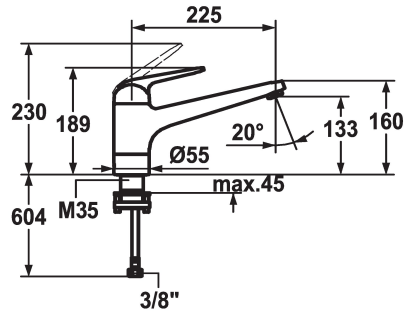

KWC DOMO

Mitigeur à levier - Cuisine - déboîtable

Modell-Linie: DOMO | 10.061.043.000FL
Robinetteries | Robinets à monocommande

KWC-No.

122725

chromeline, A 225, raccords flexibles

- * Mitigeur à levier
- * Pour montage sous fenêtre, déboîtable - hauteur min. 60 mm
- * ShieldProtect - membrane d'étanchéité
- * Anti-refoulement intégré
- * Bec orientable 160°
- Neoperl® Cascade®
- * KWC cartouche L 39 - universelle

- avec technique à disques céramique
- réglage de débit et de température continu
- limitation de température et débit
- * Raccords flexibles 3/8"
- * Fixation par tige filetée M35 x 1.5 (socle prémonté)
- Perçage utile ø35 - 37 mm

Données techniques

Débit	12 l/min (3 bar)
Raccord	tuyaux de raccordement flexibles
goulot	orientable
rabbatable	déboîtable
Commande	topbedient
Code couleur	chromeline
Type d'installation	montage vertical
Type de robinet	01
Dimension de la hauteur	189
Groupe de bruit pour la robinetterie	yes
Projection A	A225
Label énergétique	C
Dimension de la sortie d'eau	133
Matière	MESSING
teamNumber	725336.502
sanitasTroeschNumber	6111 592.502