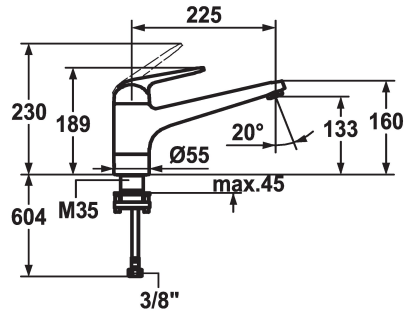

## KWC DOMO Eengreepsmengkraan

Modell-Linie: DOMO | 10.061.043.000FL  
Kranen | Eengreepkranen

### KWC-No.

**122725**

- \* Eengreepsmengkraan
- \* Verwijderbaar voor montage onder raam - inbouwmaat 60 mm
- \* ShieldProtect - afdichtingsmembran tussen hendel en kap: bescherming van de kern van de mengkraan
- \* Beveiligd tegen terugstroming
- \* Draaibare uitloop 160°
- Neoperl® Cascade®
- \* KWC patroon L 39 - universeel

- met keramische-schijventechniek
- uitstroomvolume en temperatuur traploos instelbaar
- temperatuur- en debietbegrenzing
- \* Flexibele aansluitslangen 3/8"
- \* Bevestiging met schroefdraadhuls M35 x 1.5 (voormontagesokkel)
- \* Tafelboring ø35 - 37 mm

### Technical Data

Doorstroomhoeveelheid	12 l/min (3 bar)
schroefverbindingen	flexibele aansluitslangen
uitloop	draaibaar
neerklapbaar	verwijderbaar
Bediening	topbedient
Kleurcode	chromeline
Type installatie	staande montage
Kraan type	01
Hoogteafmeting	189
geluidsklasse	yes
Projectie A	A225
Energielabel	C
Afmetingen wateruitlaat	133
Materiaal	MESSING