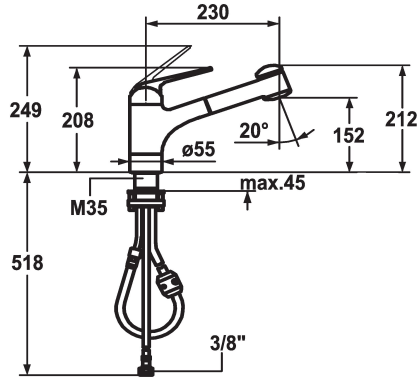

KWC DOMO

Mitigeur à levier - Cuisine - déboîtable

Modell-Linie: DOMO | 10.061.053.000FL
Robinetteries | Robinets à monocommande

KWC-No.

122726

chromeline, A 230, raccords flexibles

- * Mitigeur à levier
- * Pour montage sous fenêtre, déboîtable - hauteur min. 60 mm
- * ShieldProtect - membrane d'étanchéité
- * TouchProtect - protection contre les brûlures grâce au principe de la double coque
- * Anti-refoulement intégré
- * Douchette extractible
- SprayClean - élimination active du calcaire et nettoyage rapide du filtre
- extensible jusqu'à 700 mm
- SprayLock - interruption du jet d'eau

- PowerClean - mode jet pluie, avec rappel automatique
- surface du flexible assortie à la surface de la robinetterie
- * Guide flexible orientable 130°
- * EasyLock - rétractation aisée de la douchette extractible
- * KWC cartouche L 39 - universelle
- avec technique à disques céramique
- réglage de débit et de température continu
- limitation de température et débit
- * Raccords flexibles 3/8"
- * Fixation par tige filetée M35 x 1.5 (socle prémonté)
- Perçage utile ø35 - 37 mm

Données techniques

Débit jet pluie
Débit jet normal
Raccord
goulot
rabbatable
Commande
Douchette de cuisine
Code couleur
Type d'installation
Type de robinet
Dimension de la hauteur
Groupe de bruit pour la robinetterie
Projection A
Label énergétique
Dimension de la sortie d'eau
Matière

10 l/min (3 bar)
10 l/min (3 bar)
tuyaux de raccordement flexibles
orientable
déboîtable
commande par le haut
Douchette extractible
chromeline
montage vertical
01
212
yes
A230
B
152
Laiton