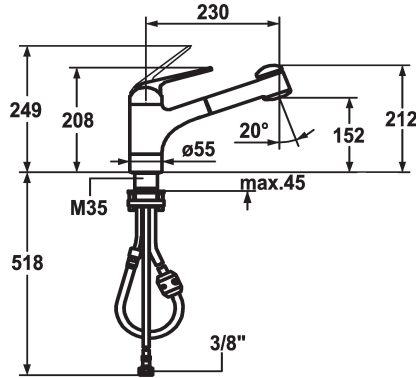

## KWC DOMO Eengreepsmengkraan

Modell-Linie: DOMO | 10.061.053.000FL  
Kranen | Eengreepkranen

### KWC-No.

**122726**

- \* Eengreepsmengkraan
- \* Verwijderbaar voor montage onder raam - inbouwmaat 60 mm
- \* ShieldProtect - afdichtingsmembran tussen hendel en kap: bescherming van de kern van de mengkraan
- \* TouchProtect - mengkraanromp wordt niet heet
- \* Beveiligd tegen terugstroming
- \* Uittrekbare vaardouche
- SprayClean - actieve kalkverwijdering en snelle reiniging van de zeef
- tot 700 mm uittrekbaar
- SprayLock - vergrendelbare zeefstraal
- PowerClean - automatische terugschakeling

- slangoppervlak passend bij oppervlak van mengkraan
- \* Slangdoorvoer, draaibaar 130°
- \* EasyLock - Eenvoudig intrekken van de uittrekbare vaardouche
- \* KWC patroon L 39 - universeel
- met keramische-schijventechniek
- uitstroomvolume en temperatuur traploos instelbaar
- temperatuur- en debietbegrenzing
- \* Flexibele aansluitlangen 3/8"
- \* Bevestiging met schroefdraadhuls M35 x 1.5 (voormontagesokkel)
- \* Tafelboring ø35 - 37 mm

### Technical Data

Doorstroomhoeveelheid zeefstraal

10 l/min (3 bar)

Doorstroomhoeveelheid normale straal

10 l/min (3 bar)

schroefverbindingen

Flexible\_Anschluss-schläuche

uitloop