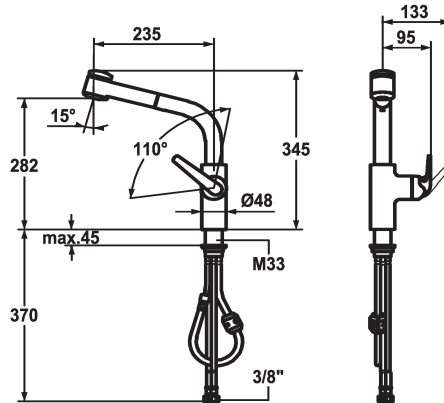

## KWC DOMO Hebelmischer - Küche

Modell-Linie: **DOMO** | 10.061.003.000FL  
Armaturen | Manuelle Armaturen

### KWC-Nr.

**122727**

chromeline, A 235, flexible Anschlusschläuche

- \* Hebelmischer
- \* ShieldProtect - Dichtmembrane
- \* Positionierung des Hebels nur rechts möglich
- Sicherheit für Kinder: Kaltwasser bei Hebelposition vorne
- \* Abstand Wand zu Mitte Tischbohrung min. 25 mm
- \* TouchProtect - Schutz vor Verbrennungen durch Zweischalenprinzip
- \* Auszugbrause
  - SprayClean - aktive Kalkbeseitigung und schnelle Siebreinigung
  - bis 700 mm ausziehbar
  - SprayLock - arretierbarer Brausestrahl
  - PowerClean - Siebstrahlmodus, mit Rückstellautomatik

- Schlauchoberfläche passend zu Armaturoberfläche
- \* Schlauchdurchführung, schwenkbar 360°
- \* EasyLock - einfache Auszugbrausenrückführung
- \* OptimalSpace - grosszügiger Wasch- / Arbeitsbereich
- \* KWC Steuerpatrone L 39 - Universal
- mit Keramikscheibentechnik
- Auslaufmenge und Temperatur stufenlos einstellbar
- Temperatur- und Mengenbegrenzung
- \* Flexible Anschlusschläuche 3/8"
- \* Befestigung mit Gewindestutzen M33 x 1.5
- Tischbohrung ø35 mm

12 l/min (3 bar)
12 l/min (3 bar)
Flexible Anschlusschläuche
schwenkbar
seitenbedient
Auszugbrause
chromeline
Standmontage
Armatur
L-Auslauf
345
yes
A 235
C
282
Messing