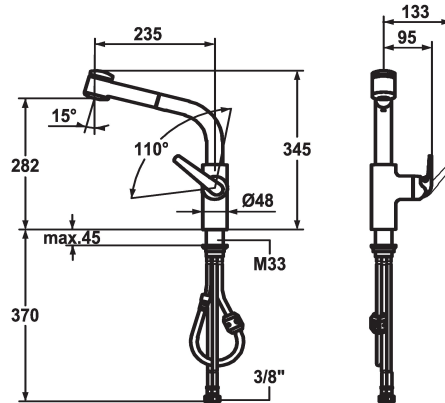

KWC DOMO

Miscelatore a leva - Cucina

Modell-Linie: DOMO | 10.061.003.000FL

Rubinerterie per bagni | Rubinerterie monocomando

KWC-No.

122727

chromeline, A 235, tubi flessibili di collegamento

* Miscelatore a leva

* ShieldProtect - membrana protettiva

* Posizione della leva possibile solo a destra

- protezione per i bambini: posizione leva "acqua fredda" avanti

* distanza tra la parete e il centro del foro del lavabo min. 25 mm

* Tubi flessibili di collegamento da 3/8"

* Fissaggio tramite raccordo filettato M33 x 1.5

* Foratura ø35 mm

Dati tecnici

Portata getto pioggia

12 l/min (3 bar)

Portata getto normale

12 l/min (3 bar)

Dimensioni uscita acqua

282

Materiale

Ottone