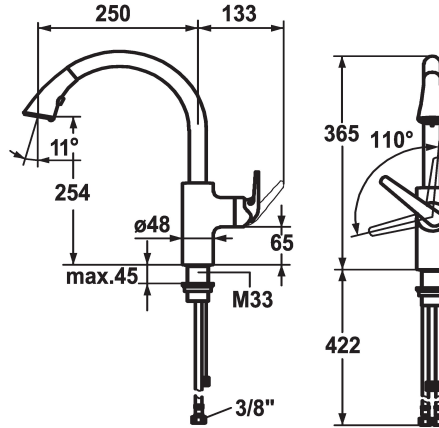

KWC DOMO Hebelmischer - Küche

Modell-Linie: **DOMO** | 10.061.004.000FL
Armaturen | Manuelle Armaturen

KWC-Nr.

122736
chromeline, A 250, flexible Anschlusschläuche

- * Hebelmischer
- * ShieldProtect - Dichtmembrane
- * Positionierung des Hebels nur rechts möglich
- Sicherheit für Kinder: Kaltwasser bei Hebelposition vorne
- * Abstand Wand zu Mitte Tischbohrung min. 25 mm
- * TouchProtect - Schutz vor Verbrennungen durch Zweischalenprinzip
- * Ausziehbare Umstellbrause - magnetische formschlüssige Halterung
- ergonomische Auszugrichtung, Form und Handhabung
- SprayClean - aktive Kalkbeseitigung und schnelle Siebreinigung
- Neoperl® Cascade®
- PowerClean - Siebstrahlmodus, mit Rückstellautomatik

- bis 600 mm ausziehbar
- Schlauchoberfläche passend zu Armatoberfläche
- * Schlauchdurchführung, schwenkbar 360°
- * EasyLock - einfache Auszugbrausenrückführung
- * OptimalSpace - grosszügiger Wasch- / Arbeitsbereich
- * KWC Steuerpatrone L 39 - Universal
- mit Keramikscheibentechnik
- Auslaufmenge und Temperatur stufenlos einstellbar
- Temperatur- und Mengenbegrenzung
- * Flexible Anschlusschläuche 3/8"
- * Befestigung mit Gewindestutzen M33 x 1.5
- Tischbohrung ø35 mm

Technische Daten

Auslaufmenge Siebstrahl
Auslaufmenge Normalstahl
Anschluss
Auslauf
Bedienung
Küchenbrause
Farbcode
Installationsart
Armaturtyp
Bauform
Mass Höhe
Armaturengeräuschgruppe
Ausladung A
Energie Etikette
Material

10 l/min (3 bar)
9 l/min (3 bar)
Flexible Anschlusschläuche
schwenkbar
seitenbedient
Auszugbrause
chromeline
Standmontage
Armatur
J-Auslauf
365
yes
A 250
B
Messing