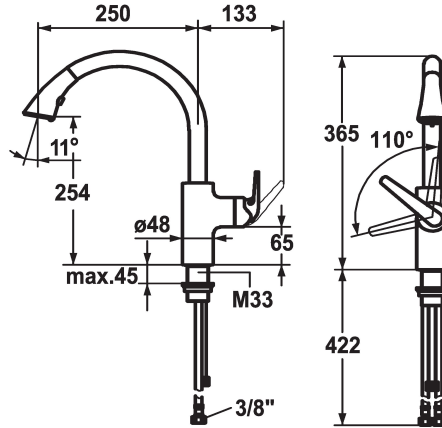

## KWC DOMO Mitigeur à levier - Cuisine

Modell-Linie: DOMO | 10.061.004.000FL  
Robinetteries | Robinets à monocommande

### KWC-No.

**122736**

chromeline, A 250, raccords flexibles

- \* Mitigeur à levier
- \* ShieldProtect - membrane d'étanchéité
- \* Position du levier possible à droite uniquement
- sécurité pour les enfants: eau froide en position avant
- \* Distance mur au centre du perçage dans table min. 25 mm
- \* TouchProtect - protection contre les brûlures grâce au principe de la double coque
- \* Douchette inversible extensible - jonction aimantée lisse ergonomie au niveau d'extraction, la forme et le maniement
- SprayClean - élimination active du calcaire et nettoyage rapide du filtre
- Neoperl® Cascade®
- PowerClean - mode jet pluie, avec rappel automatique

- extensible jusqu'à 600 mm
- surface du flexible assortie à la surface de la robinetterie
- \* Guide flexible orientable 360°
- \* EasyLock - rétractation aisée de la douchette extractible
- \* OptimalSpace - un espace de lavage ou de travail généreux
- \* KWC cartouche L 39 - universelle
- avec technique à disques céramique
- réglage de débit et de température continu
- limitation de température et débit
- \* Raccords flexibles 3/8"
- \* Fixation par tige filetée M33 x 1.5
- Perçage utile ø35 mm

10 l/min (3 bar)
9 l/min (3 bar)
tuyaux de raccordement flexibles
orientable
commande latérale
Douchette extractible
chromeline
montage vertical
01
J-goulot
365
yes
A250
B
Laiton
725352.502