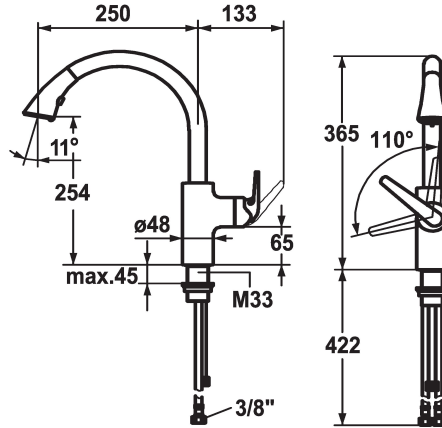

KWC DOMO Mitigeur à levier - Cuisine

Modell-Linie: **DOMO** | 10.061.004.000FL
Robinetteries | Robinets à monocommande

KWC-No.

122736
chromeline, A 250, raccords flexibles

- * Mitigeur à levier
- * ShieldProtect - membrane d'étanchéité
- * Position du levier possible à droite uniquement
- sécurité pour les enfants: eau froide en position avant
- * Distance mur au centre du perçage dans table min. 25 mm
- * TouchProtect - protection contre les brûlures grâce au principe de la double coque
- * Douchette inversible extensible - jonction aimantée lisse ergonomique au niveau d'extraction, la forme et le maniement
- SprayClean - élimination active du calcaire et nettoyage rapide du filtre
- Neoperl® Cascade®
- PowerClean - mode jet pluie, avec rappel automatique

- extensible jusqu'à 600 mm
- surface du flexible assortie à la surface de la robinetterie
- * Guide flexible orientable 360°
- * EasyLock - rétractation aisée de la douchette extractible
- * OptimalSpace - un espace de lavage ou de travail généreux
- * KWC cartouche L 39 - universelle
- avec technique à disques céramique
- réglage de débit et de température continu
- limitation de température et débit
- * Raccords flexibles 3/8"
- * Fixation par tige filetée M33 x 1.5
- Perçage utile ø35 mm

Données techniques

Débit jet pluie
Débit jet normal
Raccord
goulot
Commande
Douchette de cuisine
Code couleur
Type d'installation
Type de robinet
forme de construction
Dimension de la hauteur
Groupe de bruit pour la robinetterie
Projection A
Label énergétique
Matière

10 l/min (3 bar)
9 l/min (3 bar)
tuyaux de raccordement flexibles
orientable
commande latérale
Douchette extractible
chromeline
montage vertical
01
J-goulot
365
yes
A250
B
Laiton