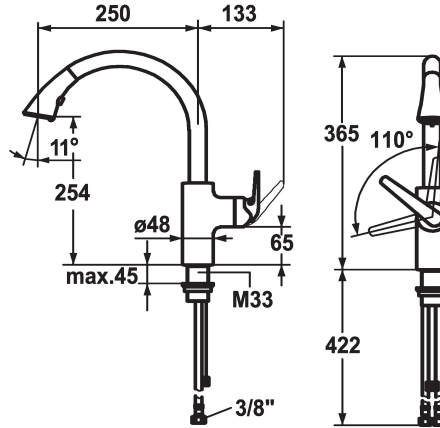

KWC DOMO Miscelatore a leva - Cucina

Modell-Linie: DOMO | 10.061.004.000FL
Rubinetterie per bagni | Rubinetterie monocomando

KWC-No.

122736
chromeline, A 250, tubi flessibili di collegamento

- * Miscelatore a leva
- * ShieldProtect - membrana protettiva
- * Posizione della leva possibile solo a destra
- protezione per i bambini: posizione leva "acqua fredda" avanti
- * distanza tra la parete e il centro del foro del lavabo min. 25 mm
- * TouchProtect - protezione dalle scottature grazie al sistema a intercapedine
- * Doccia con deviatore estraibile - supporto magnetico combaciante (senza sporgenze)
- direzione d'estrazione, forma e utilizzo ergonomici
- SprayClean - eliminazione attiva del calcare e pulizia rapida
- Neoperl® Cascade®
- PowerClean - getto a richiesta, con ritorno automatico

- estraibile fino a 600 mm
- superficie del tubo flessibile abbinata alla superficie della rubinetteria
- * Passaggio tubo flessibile, orientabile 360°
- * EasyLock - ritorno automatico nella posizione iniziale
- * OptimalSpace - ampia zona di lavoro e di lavaggio
- * KWC cartuccia L 39 - universale
- con tecnica a dischi in ceramica
- regolazione continua della portata e della temperatura
- limitazione di temperatura e di portata
- * Tubi flessibili di collegamento da 3/8"
- * Fissaggio tramite raccordo filettato M33 x 1.5
- * Foratura ø35 mm

Dati tecnici

Portata getto pioggia	10 l/min (3 bar)
Portata getto normale	9 l/min (3 bar)
Raccordo	tubi di collegamento flessibili
bocca	orientabile
Operazione	seitenbedient
Doccia in cucina	Doccia estraibile
Codice colore	chromeline
Tipo di installazione	montaggio fisso
Tipo di rubinetto	01
modulo di costruzione	J-bocca
Dimensioni in altezza	365
Classe di rumorosità	yes
Proiezione A	A250
Etichetta energetica	B
Materiale	MESSING
teamNumber	725352.502