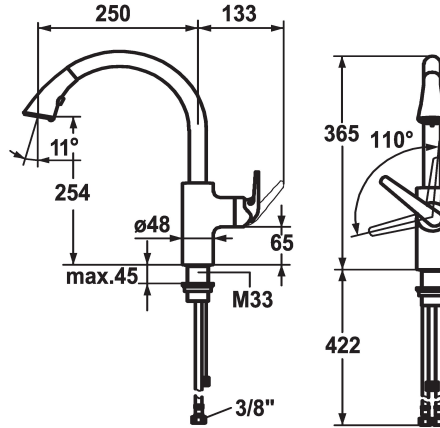

## KWC DOMO

Miscelatore a leva - Cucina

Modell-Linie: DOMO | 10.061.004.000FL

Rubinerterie per bagni | Rubinerterie monocomando

### KWC-No.

**122736**

chromeline, A 250, tubi flessibili di collegamento

- \* Miscelatore a leva
- \* ShieldProtect - membrana protettiva
- \* Posizione della leva possibile solo a destra
  - protezione per i bambini: posizione leva "acqua fredda" avanti
- \* distanza tra la parete e il centro del foro del lavabo min. 25 mm
- \* TouchProtect - protezione dalle scottature grazie al sistema a intercapedine
- \* Doccia con deviatore estraibile - supporto magnetico combaciante (senza sporgenze) direzione d'estrazione, forma e utilizzo ergonomici
  - SprayClean - eliminazione attiva del calcare e pulizia rapida
  - Neoperl® Cascade®
  - PowerClean - getto a richiesta, con ritorno automatico

- estraibile fino a 600 mm
- superficie del tubo flessibile abbinata alla superficie della rubinetteria
- \* Passaggio tubo flessibile, orientabile 360°
- \* EasyLock - ritorno automatico nella posizione iniziale
- \* OptimalSpace - ampia zona di lavoro e di lavaggio
- \* KWC cartuccia L 39 - universale
  - con tecnica a dischi in ceramica
  - regolazione continua della portata e della temperatura
  - limitazione di temperatura e di portata
- \* Tubi flessibili di collegamento da 3/8"
- \* Fissaggio tramite raccordo filettato M33 x 1.5
- \* Foratura ø35 mm

10 l/min (3 bar)
9 l/min (3 bar)
tubi di collegamento flessibili
orientabile
azionamento laterale
Doccia estraibile
chromeline
montaggio fisso
01
J-bocca
365
yes
A250
B
Ottone