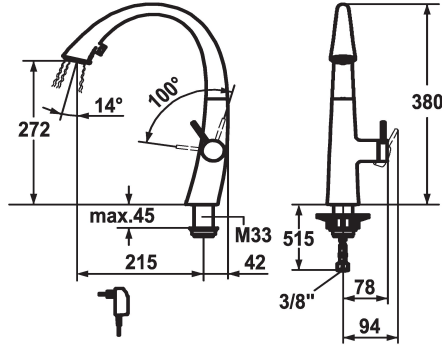

KWC ZOE

Lever mixer - Kitchen - with LEDShine

Modell-Linie: ZOE | 10.201.122.127FL

Kranen | Eengreepkranen

KWC-No.

122916
chromeline, A 215, flexible connection hoses, mains receiver

124353
matt black, A 215, flexible connection hoses, mains receiver

* Positionering van de hendel alleen rechts mogelijk

- Veiligheid voor kinderen: koud water bij hendelpositie naar voren

* afstand wand tot hart tafelboring min. 42 mm

* TouchProtect - mengkraanromp wordt niet heet

* Flexibele aansluitlengten 3/8"

* Bevestiging met schroefdraadhuls M33 x 1.5

* Tafelboring ø35 mm

* Levering:

- Stekkeradapter 100-240 V / bedrijfsspanning 6.75 V / kabel lengte 1100 mm

Technical Data

Doorstroomhoeveelheid zeefstraal