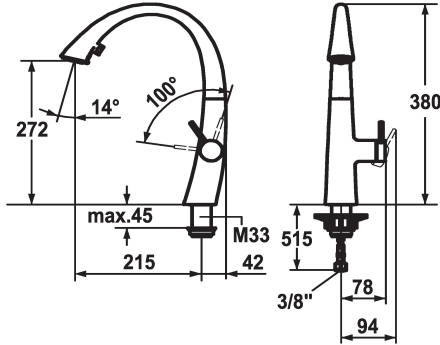

## KWC ZOE Monomando

Modell-Linie: ZOE | 10.201.102.000FL  
Griferías de lavabo | Grifo para lavabo

### \* Monomando

- \* Posicionamiento de palanca sólo a la derecha
- seguridad para los niños: posición de agua fría hacia delante (mando a la derecha)
- \* Distancia mínima de la pared al centro del taladro min. 42 mm
- \* TouchProtect - el cuerpo del grifo no se calienta
- \* Ducha extraíble con inversor, oculta
- dirección, forma y manejo ergonómicos del caño
- SprayClean - elimina activamente la cal, limpia rápidamente el depurador
- Neoperl® Cascade®
- PowerClean - retorno automático

### - extraíble hasta 500 mm

- superficie del tubo a juego con la superficie del grifo
- \* SwivelStop - guía tubo flexible, orientable 270°, limitado a 120°
- \* EasyLock - fácil reposicionamiento del dispensador extraíble
- \* OptimalSpace - áreas de lavabo y de trabajo con dimensiones generosas
- \* KWC cartucho S 25
- con tecnología de discos cerámicos
- caudal y temperatura regulables
- \* Tubos conexión flexibles 3/8"
- \* Fijación con varilla roscada M33 x 1.5
- \* Medida orificios ø35 mm

### Datos técnicos

Caudal de salida chorro suave

9 l/min (3 bar)

Caudal de salida chorro normal

8 l/min (3 bar)

Racors

tubos de conexión flexibles

caño